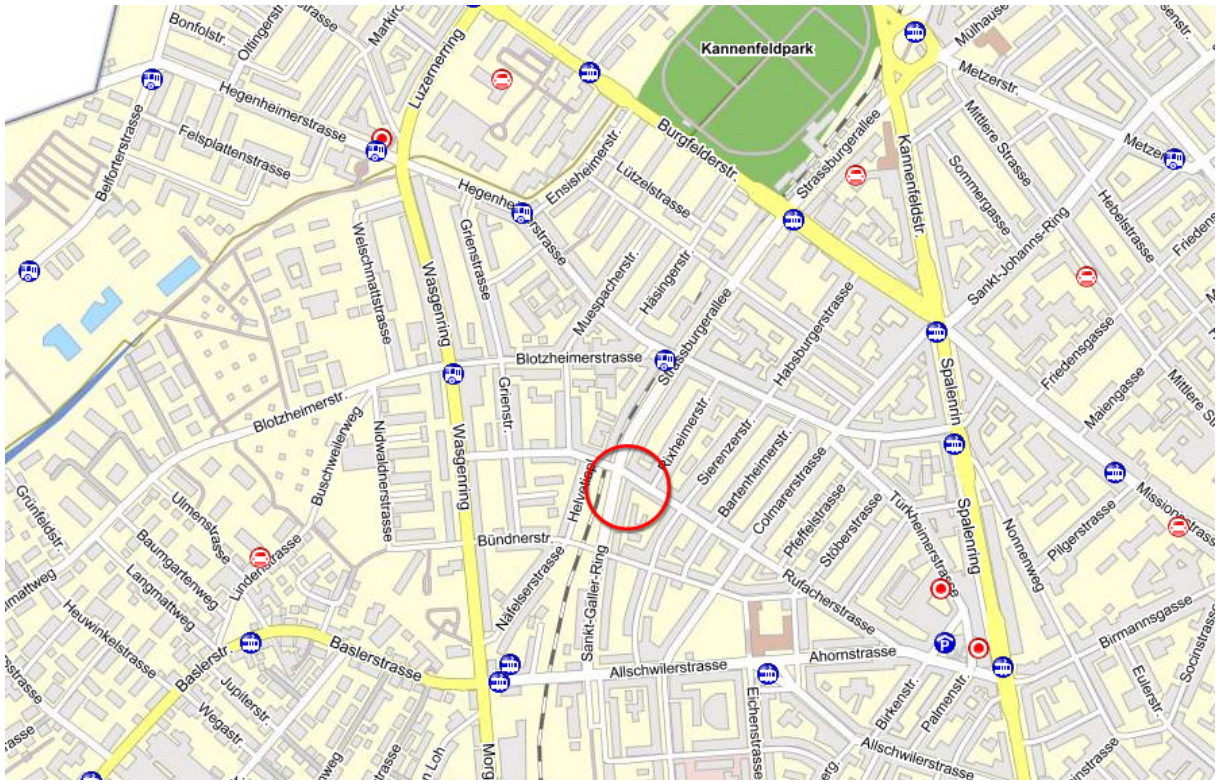

ANFAHRT

Hauptsitz Delsbergerallee 11

Parkplätze im Quartier oder im M-Parc im Dreieck Münchensteinerstrasse/Reinacherstrasse

Vom Bahnhof SBB mit Tram 10 oder 11 bis Haltestelle Münchensteinerstrasse

Ansonst Tram 15 oder 16 bis Heiliggeistkirche

Show- und Büroräume St. Gallering 7

Parkplätze rund um den Helvetiaplatz

Bus 31 oder 38 Blotzheimerstrasse

Tram 6 oder Bus 36 Morgartenring