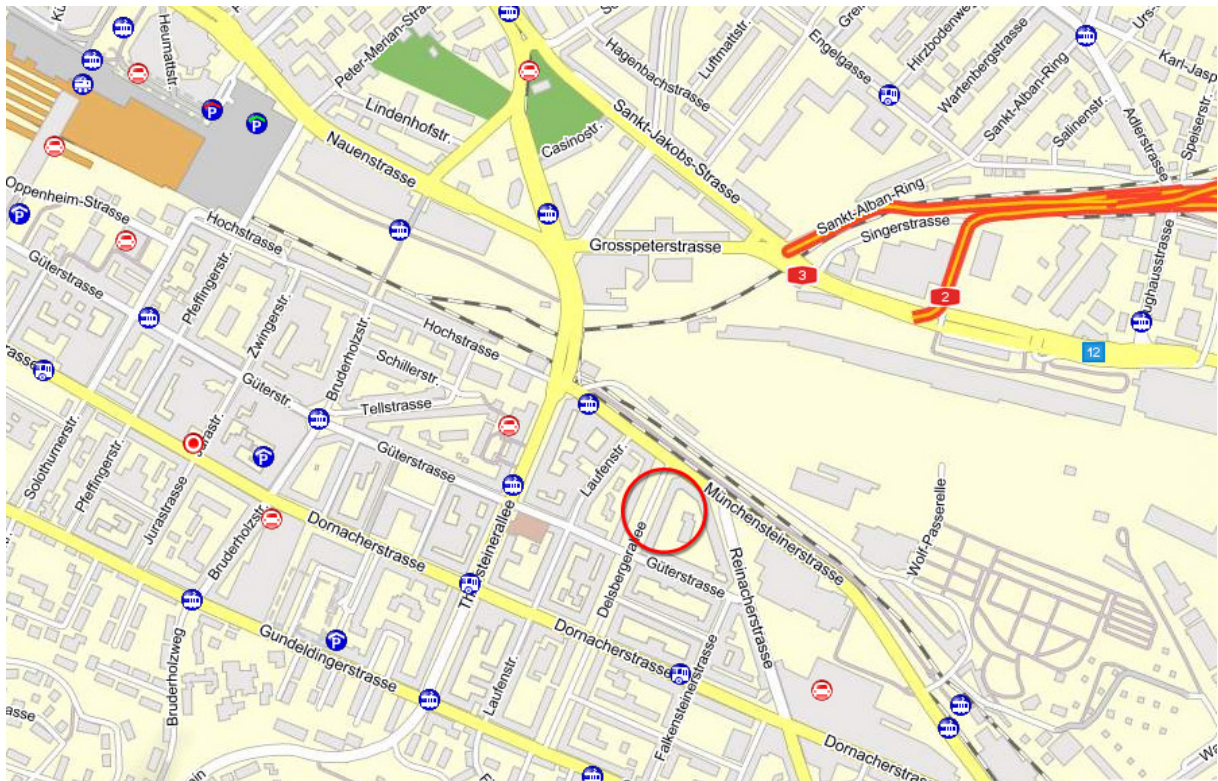

ANFAHRT

Hauptsitz Delsbergerallee 11

Parkplätze im Quartier oder im M-Parc im Dreieck Münchensteinerstrasse/Reinacherstrasse

Vom Bahnhof SBB mit Tram 10 oder 11 bis Haltestelle Münchensteinerstrasse

Ansonst Tram 15 oder 16 bis Heiliggeistkirche

Show- und Büroräume St. Gallering 7

Parkplätze rund um den Helvetiaplatz

Bus 31 oder 38 Blotzheimerstrasse

Tram 6 oder Bus 36 Morgartenring